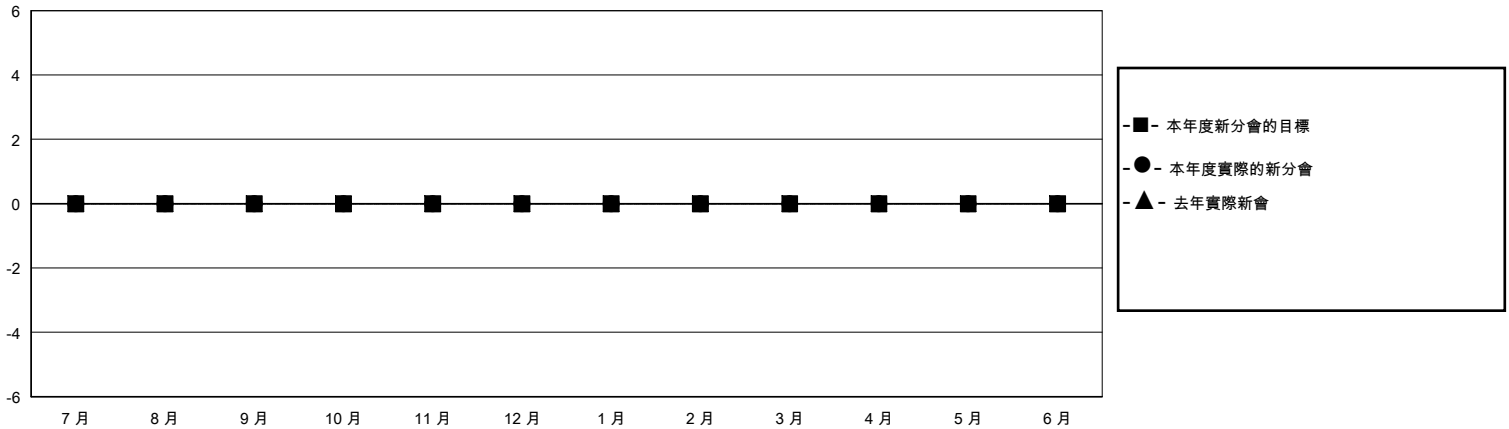

MONTHLY MEMBERSHIP PROGRESS REPORT

District 300E 5

Results as of: 2/29/2024

GMT:

地點 REP OF CHINA

GMT憲章區

分會			
成果 2023-2024			
季	新分會目標	新會	會員流失的分會
7月/8月/9月	0	0	1
10月/11月/12月	0	0	0
1月/2月/3月	0	0	0
4月/5月/6月	0	0	0

位會員@每位須繳			
成果 2023-2024			
季	會員淨增長目標	實際會員增長數	實際退會會員 (包括轉會)
7月/8月/9月	0	195	27
10月/11月/12月	0	50	36
1月/2月/3月	0	51	2
4月/5月/6月	0	0	0

目標與實際新會累積

目標和實際會員累積

已取消的分會: 1	48 CLUBS OF 53 增添1位或以上的新會員	性別分佈
放棄的會員	點擊這裡取得彙計會員數據	男 1,149 (72.13%)
過世 4		女 441 (27.68%)
分會已取消 0	總計家庭單位會員數 11	
其他 61	支付減半會費的家庭會員 6	
總計 65		