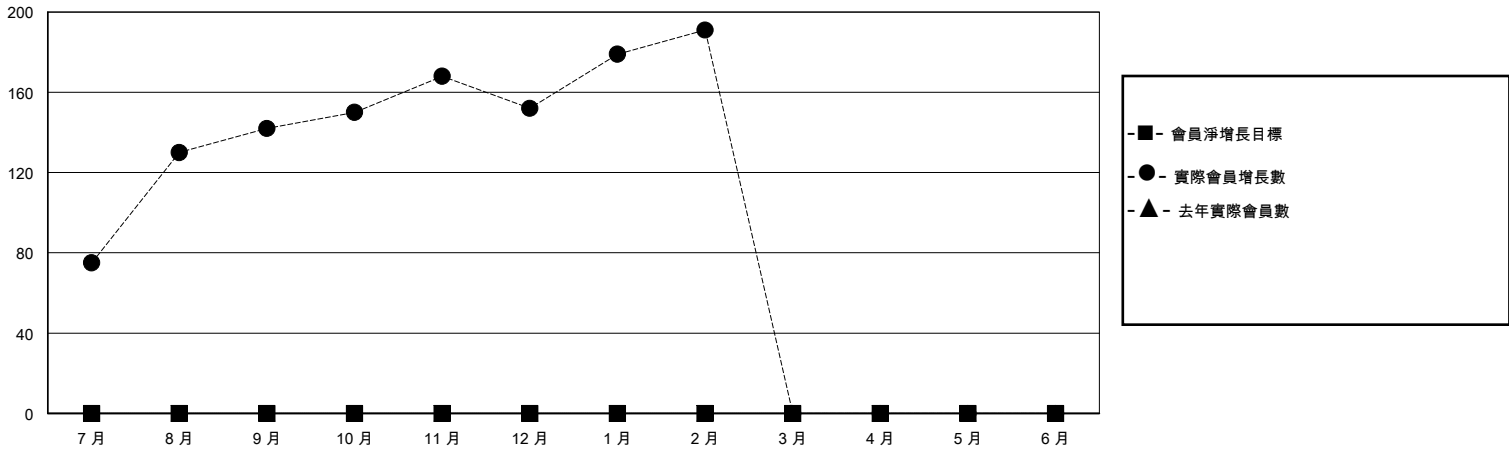

MONTHLY MEMBERSHIP PROGRESS REPORT

District 300E 5

Results as of: 2/29/2024

GMT:

地點 REP OF CHINA

GMT憲章區

分會			
成果 2023-2024			
季	新分會目標	新會	會員流失的分會
7月/8月/9月	0	0	1
10月/11月/12月	0	0	0
1月/2月/3月	0	0	0
4月/5月/6月	0	0	0

位會員@每位須繳			
成果 2023-2024			
季	會員淨增長目標	實際會員增長數	實際退會會員 (包括轉會)
7月/8月/9月	0	195	27
10月/11月/12月	0	50	36
1月/2月/3月	0	51	2
4月/5月/6月	0	0	0

目標與實際新會累積

目標和實際會員累積

已取消的分會: 1	48 CLUBS OF 53 增添1位或以上的新會員	性別分佈
放棄的會員	點擊這裡取得彙計會員數據	男 1,149 (72.13%)
過世 4		女 441 (27.68%)
分會已取消 0	總計家庭單位會員數 11	
其他 61	支付減半會費的家庭會員 6	
總計 65		